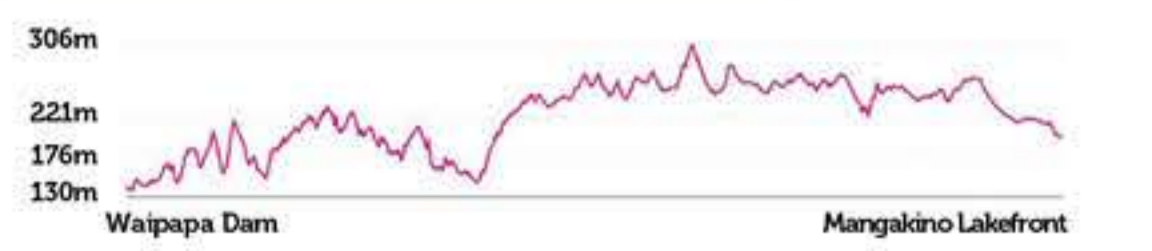

1. Karapiro Section - 11.5km

2. Arapuni Section - 34.6km

3. Waipapa Section - 19.3km

4. Maraetai Section - 12.3km

5. Whakamaru Section - 26km

www.waikatorivertrails.com