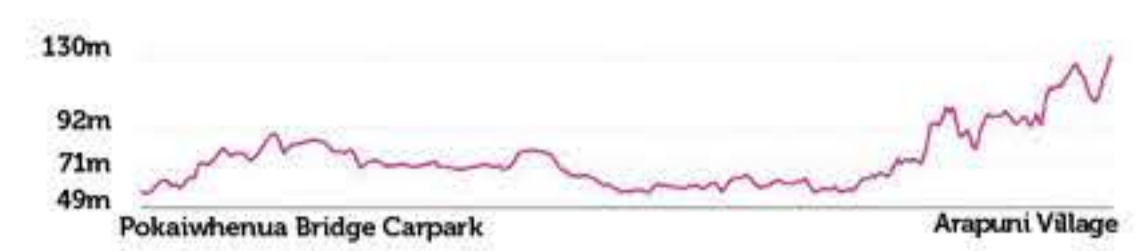

1. Karapiro Section - 11.5km

2. Arapuni Section - 34.6km

3. Waipapa Section - 19.3km

4. Maraetai Section - 12.3km

5. Whakamaru Section - 26km

www.waikatorivertrails.com